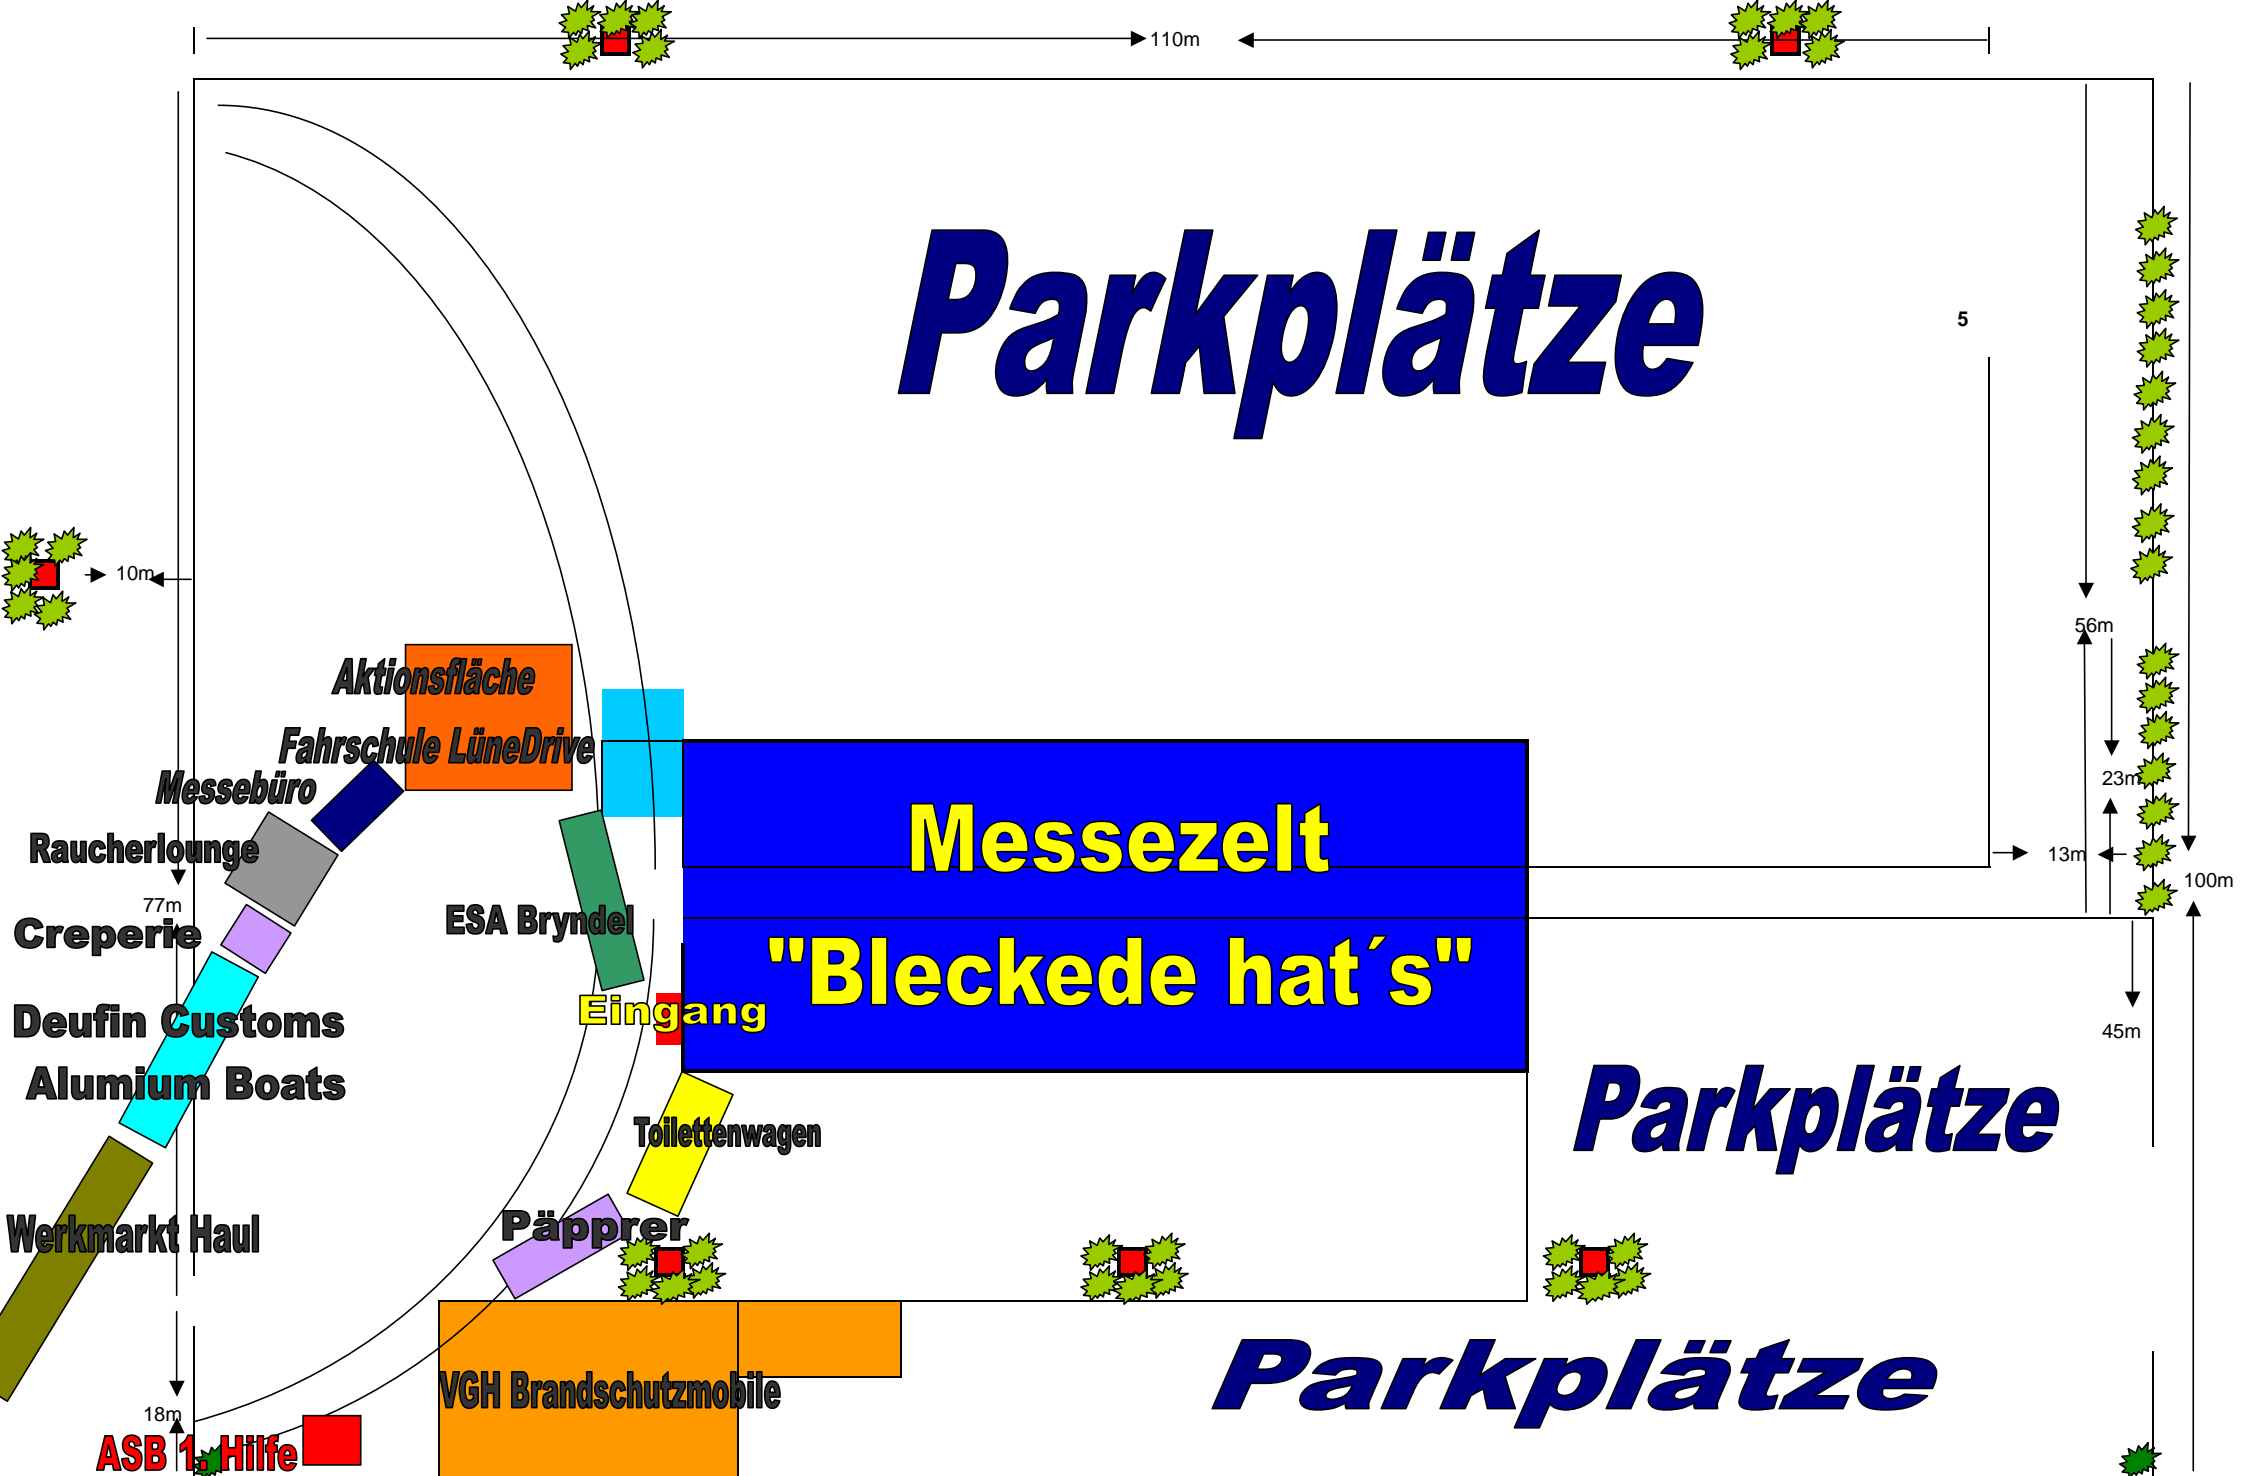

# Parkplätze

- Legende:
- = Toilettenwagen
  - = Creperie
  - = Raucherlounge
  - = LKW Werkmarkt
  - = Ausstellung ESA Bryndel
  - = Silver Aluminium Boats
  - = Versorgungszelt Gastronomie
  - = Demonstrationsfläche VGH
  - = ASB 1. Hilfe-Station
  - = Messeleitung
  - = Aktionsfläche LüneDrive